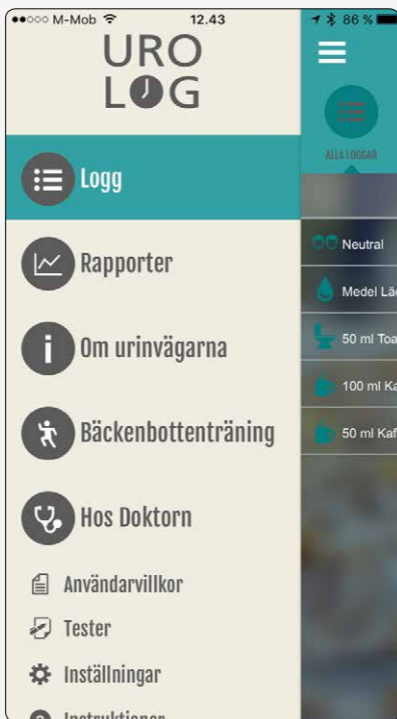

# URO LOG

# Appen för alla som tänker för mycket på toaletter

Ladda ner UroLog - en app som ger dig koll på dina toalettvanor och kan göra det enklare att prata med din läkare eller sjuksköterska om problemet

*Observera att UroLog inte på något sätt är avsett att ersätta professionell rådgivning. Vid frågor eller funderingar om din hälsa bör du alltid konsultera vården.*

1 UroLog är fylld med olika verktyg och användbar information.

- 2 Logga dina dryckesvanor, trängningar (känslan av att blåsan är full och behöver tömmas), toalettbesök, eventuella läckage samt hur du mår.

4 Sambandet mellan olika faktorer visas i diagram och siffror.

- 5 Resultaten presenteras i ett dokument som du kan maila till din dator. Skriv ut och ta med till din läkare eller sjuksköterska.

The screenshot shows a mobile application interface with a teal background. At the top, the status bar displays 'M-Mob', signal strength, Wi-Fi, the time '12.41', and battery level '87%'. The app title 'Skicka rapport till' is centered at the top, with a white 'X' icon on the right. Below the title is an 'EMAIL' label and a white text input field containing 'email@example.com'. Underneath the email field are two date labels: 'Datum från: Jan 11, 2017' and 'Datum till: Jan 17, 2017'. A white button with the text 'ANGE DATUM' is positioned below the dates. At the bottom of the form is a dark grey button with the text 'SKICKA'.