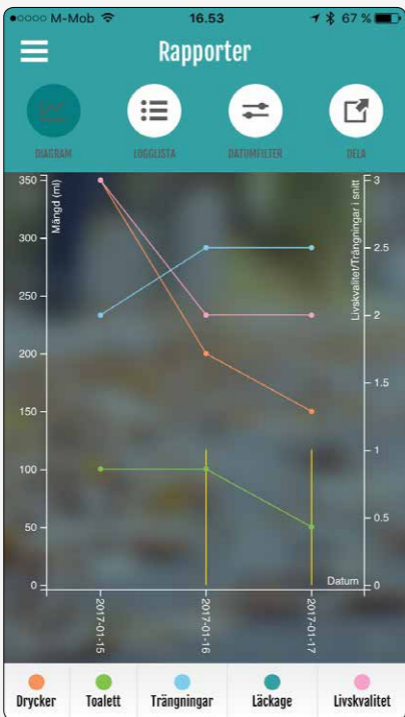

### Bäckenbottenträning

3/8

**4. Ligg som i övning 1. Lyft upp båda benen, skaka på dem i 20 sekunder.**

**5. Ligg som i övning 1. Lyft upp ena benet och fatta tag med händerna i knävecket. Böj och sträck i knäet 10 gånger. Upprepa med det andra benet.**

4 Sambandet mellan olika faktorer visas i diagram och siffror.

- 5 Resultaten presenteras i ett dokument som du kan maila till din dator. Skriv ut och ta med till din läkare eller sjuksköterska.

The screenshot shows a mobile application interface with a teal background. At the top, the status bar displays 'M-Mob', signal strength, Wi-Fi, the time '12.41', and battery level '87%'. The app title 'Skicka rapport till' is centered at the top, with a white 'X' icon on the right. Below the title is an 'EMAIL' label and a white text input field containing 'email@example.com'. Underneath the email field are two date labels: 'Datum från: Jan 11, 2017' and 'Datum till: Jan 17, 2017'. A white button with the text 'ANGE DATUM' is positioned below the dates. At the bottom of the form is a dark grey button with the text 'SKICKA'.