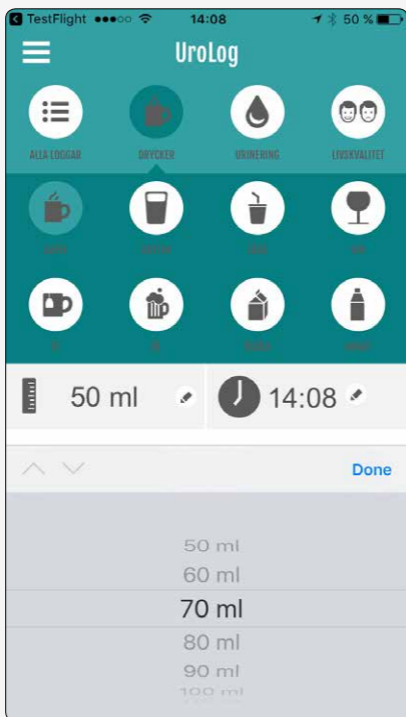

# Appen för alla som tänker för mycket på toaletter

Ladda ner UroLog - en app som ger dig koll på dina toalettvanor och kan göra det enklare att prata med din läkare eller sjuksköterska om problemet

*Observera att UroLog inte på något sätt är avsett att ersätta professionell rådgivning. Vid frågor eller funderingar om din hälsa bör du alltid konsultera vården.*

1 UroLog är fylld med olika verktyg och användbar information.

- 2 Logga dina dryckesvanor, trängningar (känslan av att blåsan är full och behöver tömmas), toalettbesök, eventuella läckage samt hur du mår.

4 Sambandet mellan olika faktorer visas i diagram och siffror.

- 5 Resultaten presenteras i ett dokument som du kan maila till din dator. Skriv ut och ta med till din läkare eller sjuksköterska.

The screenshot shows a mobile application interface with a teal background. At the top, the status bar displays 'M-Mob', signal strength, Wi-Fi, the time '12.41', and battery level '87%'. The app title 'Skicka rapport till' is centered at the top, with a white 'X' icon on the right. Below the title is an 'EMAIL' label and a white text input field containing 'email@example.com'. Underneath the email field are two date labels: 'Datum från: Jan 11, 2017' and 'Datum till: Jan 17, 2017'. A white button with the text 'ANGE DATUM' is positioned below the dates. At the bottom of the form is a dark grey button with the text 'SKICKA'.